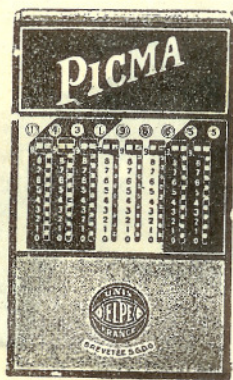

Machine à calculer "RÉBO"

C'est la machine individuelle qui a sa place même là où sont de grosses machines à calculer.

En étui portefeuille, façon cuir	50. »
En étui portefeuille, beau cuir	75. »
Machine en étui cuir, avec socle et bloc	100. »
BLOC chimique perpétuel adaptable, supplément ..	8. »
SOCLE pour le bureau, s'adaptant à volonté et se fermant, supplément	18. »

Machine à calculer "ADDIATOR" à deux Claviers

En boîte carton	160. »
En portefeuille cuir	195. »
Sur un socle pour Bureau	245. »

TOTALIS, additionne
150x60x5⁵/_m
Poids 100 grammes
N° 1. En boîte carton. 25. »
N° 2 gaines simili 30. »

PICMA additionne et multiplie
150x90x5⁵/_m Poids 140 gr.
N° 3 En boîte carton. 40. »
— 5 en pochette 50. »
— 6 sur socle .. 60. »

FRANCIA, additionne et multiplie
150x90x5⁵/_m — Poids 140 grammes
N° 7 en boîte carton
 80. » || — 8 en pochette cuir | 90. » |
| — 9 en portefeuille luxe | 100. » |
| — 10 sur socle | 100. » |