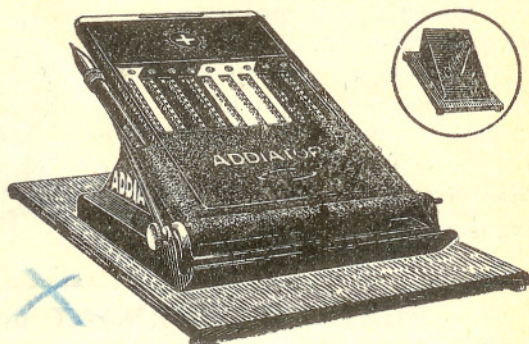

Machine à calculer "RÉBO"

C'est la machine individuelle qui a sa place même là où sont de grosses machines à calculer.

En étui portefeuille, façon cuir	50. »
En étui portefeuille, beau cuir	75. »
Machine en étui cuir, avec socle et bloc	100. »
BLOC chimique perpétuel adaptable, supplément ..	8. »
SOCLE pour le bureau, s'adaptant à volonté et se fermant, supplément	18. »

Machine à calculer "ADDIATOR" à deux Claviers

En boîte carton	160. »
En portefeuille cuir	195. »
Sur un socle pour Bureau	245. »

TOTALIS, additionne
150x60x5⁵/_m
Poids 100 grammes
N° 1. En boîte carton. 25. »
N° 2 gaines simili 30. »